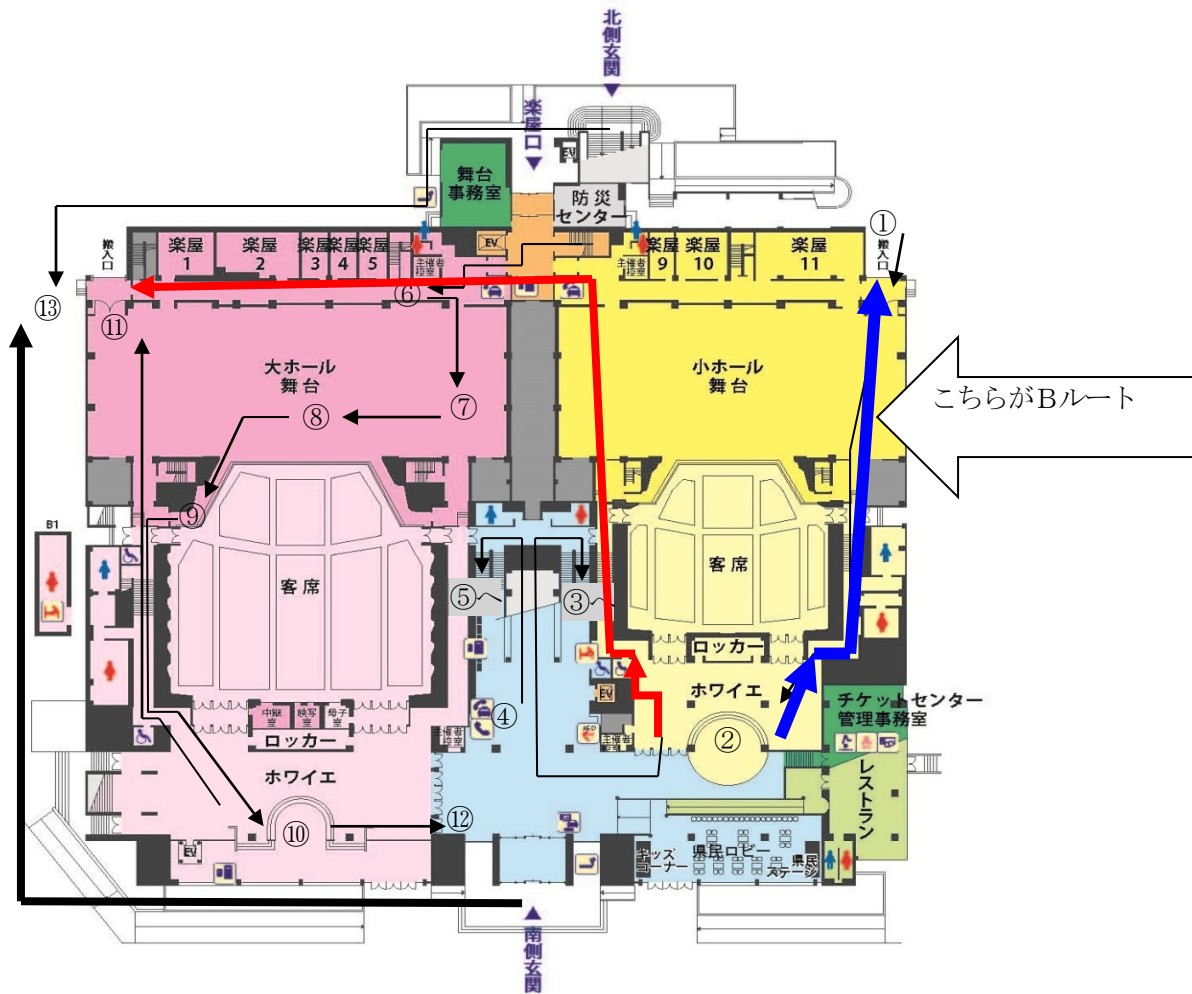

【荒天時】管楽器奏者誘導経路図

※大会本部で決定し、経路の変更を連絡します。各団体で判断しないでください。

黒矢印・・・管楽器積み込みの通常ルート

A (赤ルート)・・・管楽器を大ホール搬入口で積み込む (小ホール下手を抜けて大ホール楽屋廊下へ)

B (青ルート)・・・管楽器を小ホール搬入口で積み込む (小ホール上手を抜けて搬入口へ)

- ・管楽器を片付けたあとは、小ホールホワイエで指示を受けてください。
- ・状況によってルート変更を決定します。(係員、または緊急メールの指示に従ってください。)